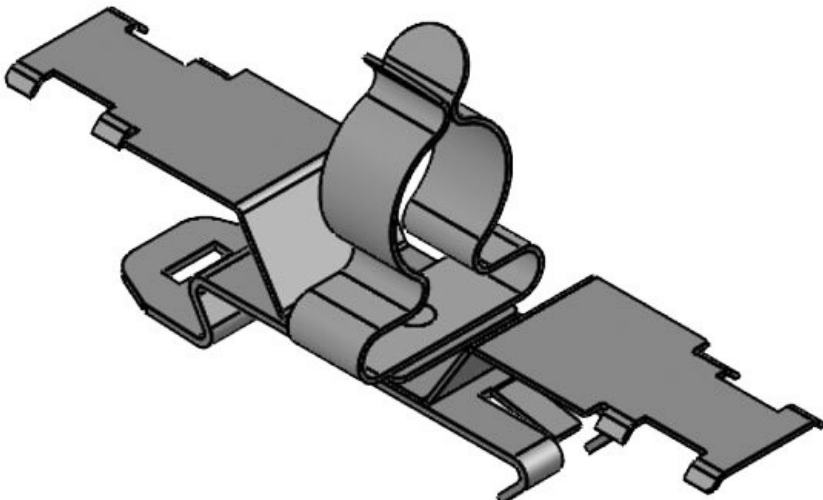

36870.150	□□ □□ □□	17 mm
EAN	4251269321		80 mm
	207		21 mm
	10		34,9 mm
□□□□□ □	1	□□ □□	28 mm
EN 62444□ □□	1		
□□□ □□			
□□□ □	1		
□□ □□ □□	11 mm