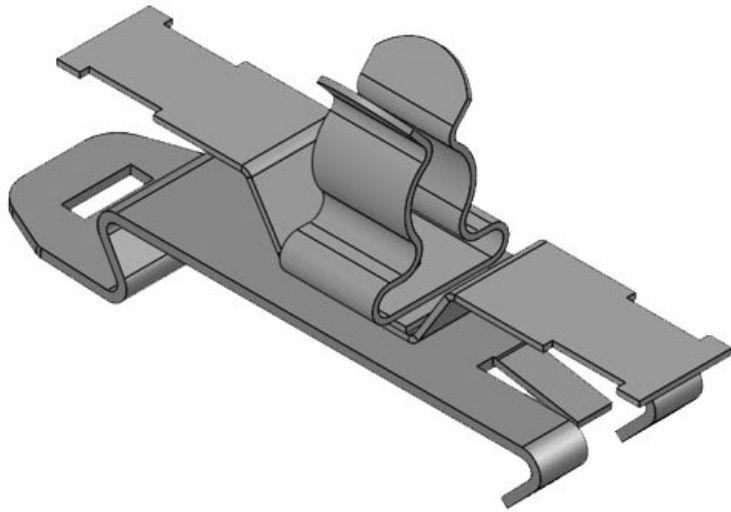

SF2Z|SKL 6-8